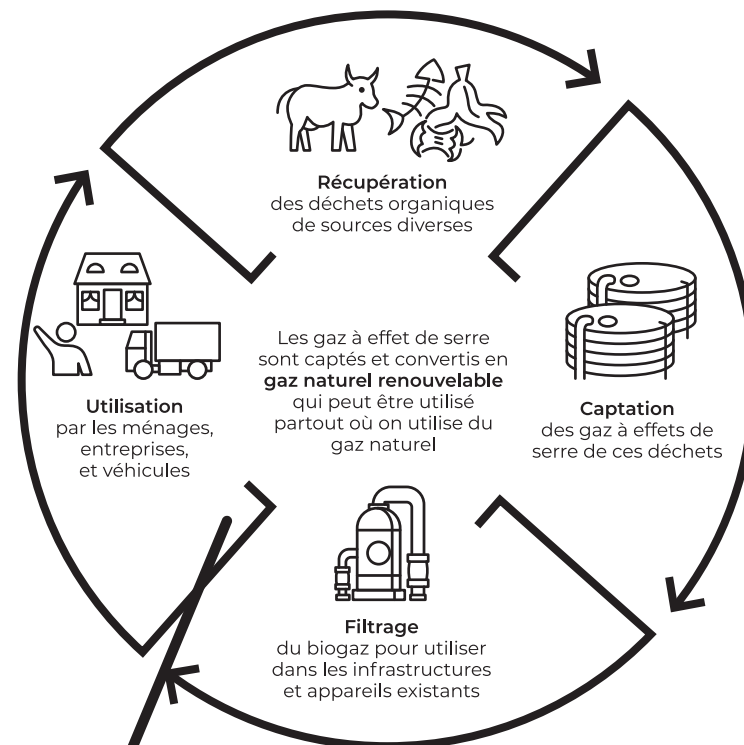

NOUVELLES LOCALES

SODA

EH ARTHUR ! JE CROIS
ENTENDRE
QUELQU'UN ARRIVER !

Nous avons hâte d'ajouter
une installation de gaz
naturel renouvelable à
Mont-Dépotoir !

NOUVELLES LOCALES

SODA

Au passage, je vais
amener ces deux-là
au recyclage.

Que va-t-il nous arriver ?

Récupération, Captation, Filtrage, Utilisation

Laissez-moi vous expliquer
comment ça fonctionne
le gaz naturel renouvelable :

Le gaz naturel renouvelable (GNR) est un carburant propre dérivé des déchets, abordable et fiable qui peut être utilisé pour alimenter les maisons, les entreprises et même les véhicules.

Toute communauté dans le monde produit des déchets. À mesure que ces déchets se décomposent, ils émettent du méthane, qui est un gaz à effet de serre (GES) d'origine naturelle, mais puissant et nocif.

Les installations de GNR captent ce méthane provenant du fumier et du lisier animal, des boues d'épuration, des ordures et des déchets alimentaires existants. Ce méthane capté est redirigé loin de l'environnement et réutilisé comme source d'énergie propre et verte.